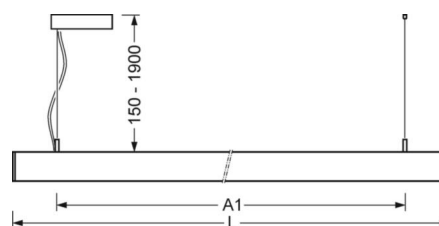

## DEEP-LINK

<https://www.regiolux.de/ru/article/60612044175>

Ссылка	LED 4300lm 840
ηLB	100 %
Φ ↓/↑	68 % / 32 %
UGR поп./вдоль	15.5 / 15.4

**Механика**

цвет корпуса	серебристый/ белый алюминий RAL 9006
размеры (LxWxH/DxH)	1131mm x 51mm x 69mm
вес (нетто)	3.1kg
Вид монтажа	установка отдельных светильников на подвесе, маятниково-подвесные световые полосы

**размеры**

L	1131 mm	Длина
B	51 mm	Ширина
H	69 mm	Высота
A1	985 mm	Расстояние между точками крепежа при одиночной установке
P min	150 mm	Минимальная длина подвеса
P max	1900 mm	Максимальная длина подвеса