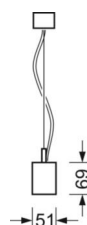

маятниково-подвесной светильник/светильник с запиткой для световых полоса - отдельная микрорешетка с линзой 80° - прямой и отраженный свет

Корпус из стального листа, изящный дизайн прямоугольной формы; торцы отлиты из черного алюминия под давлением; Цвет корпуса серебристый/ белый алюминий RAL 9006; Прямой и отраженный свет, прямой свет через прозрачную светодиодную линзу 80° с черной микрорешеткой, равномерный отраженный свет через опаловое стекло из ПММА. Для рабочих мест за дисплеем - экранирование блескости по всем направлениям согласно действующему стандарту DIN EN 12464-1. Подключение к электросети через встроенный прозрачный присоединительный провод 3x0,75мм<sup>2</sup>длиной 1900мм. На концах удалена оболочка. В поставку включен укомплектованный набор для маятникового подвеса - с розеткой и с возможностью настройки высоты. Черный корпус и белая отдельная решетка Micro поставляется по запросу.

## Оптика

Оснастка	LED, цветопередача/оттенок света CRI ≥ 80 / 4000K
Допуск для координаты цветности (MacAdam)	3SDCM
Фотобиологическая безопасность (светильник)	RG1
Номинальный световой поток	4289lm
Срок службы LED	50000h L80/B10 (Tq 25°C)
светоотдача светильников	141lm/W
UGR поп./вдоль	15.5 / 15.4

## DEEP-LINK

<https://www.regiolux.de/ru/article/60612044175>

Ссылка	LED 4300lm 840
ηLB	100 %
Φ ↓/↑	68 % / 32 %
UGR поп./вдоль	15.5 / 15.4

**Механика**

цвет корпуса	серебристый/ белый алюминий RAL 9006
размеры (LxWxH/DxH)	1131mm x 51mm x 69mm
вес (нетто)	3.1kg
Вид монтажа	установка отдельных светильников на подвесе, маятниково-подвесные световые полосы

**размеры**

L	1131 mm	Длина
B	51 mm	Ширина
H	69 mm	Высота
A1	985 mm	Расстояние между точками крепежа при одиночной установке
P min	150 mm	Минимальная длина подвеса
P max	1900 mm	Максимальная длина подвеса