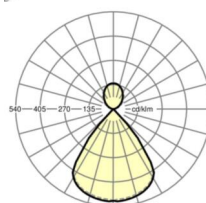

параметры

номер заказа	60612044175
код EAN	4020863419531
номер таможенного тарифа	94051190
Знак прохождения контроля	IP 20, класс защиты I, для рабочих мест за дисплеем 65°<100, F, Indoor, CE
Степень ударопрочности IK	IK02
Температура окружения	ta 25°C
Гарантийный срок	5 лет
Государственные программы поддержки	BEG - государственные субсидии для энергосберегающих зданий (действительна только для Германии)

электротехника

Балласт	Электронный драйвер (1 штука)
проводка	3x0.75mm²
Мощность системы	30W
сетевое напряжение	230V/50Hz
автоматический предохранитель (пусковой ток)	21 штук/B10, 34 штук/B16, 35 штук/C10, 57 штук/C16
класс энергосбережения/Источник света	B

Оптика

Оснастка	LED, цветопередача/оттенок света CRI ≥ 80 / 4000K
Допуск для координаты цветности (MacAdam)	3SDCM
Фотобиологическая безопасность (светильник)	RG1
Номинальный световой поток	4289lm
Срок службы LED	50000h L80/B10 (Tq 25°C)
светоотдача светильников	141lm/W
UGR поп./вдоль	15.5 / 15.4

DEEP-LINK

<https://www.regiolux.de/ru/article/60612044175>

Ссылка	LED 4300lm 840
ηLB	100 %
Φ ↓/↑	68 % / 32 %
UGR поп./вдоль	15.5 / 15.4